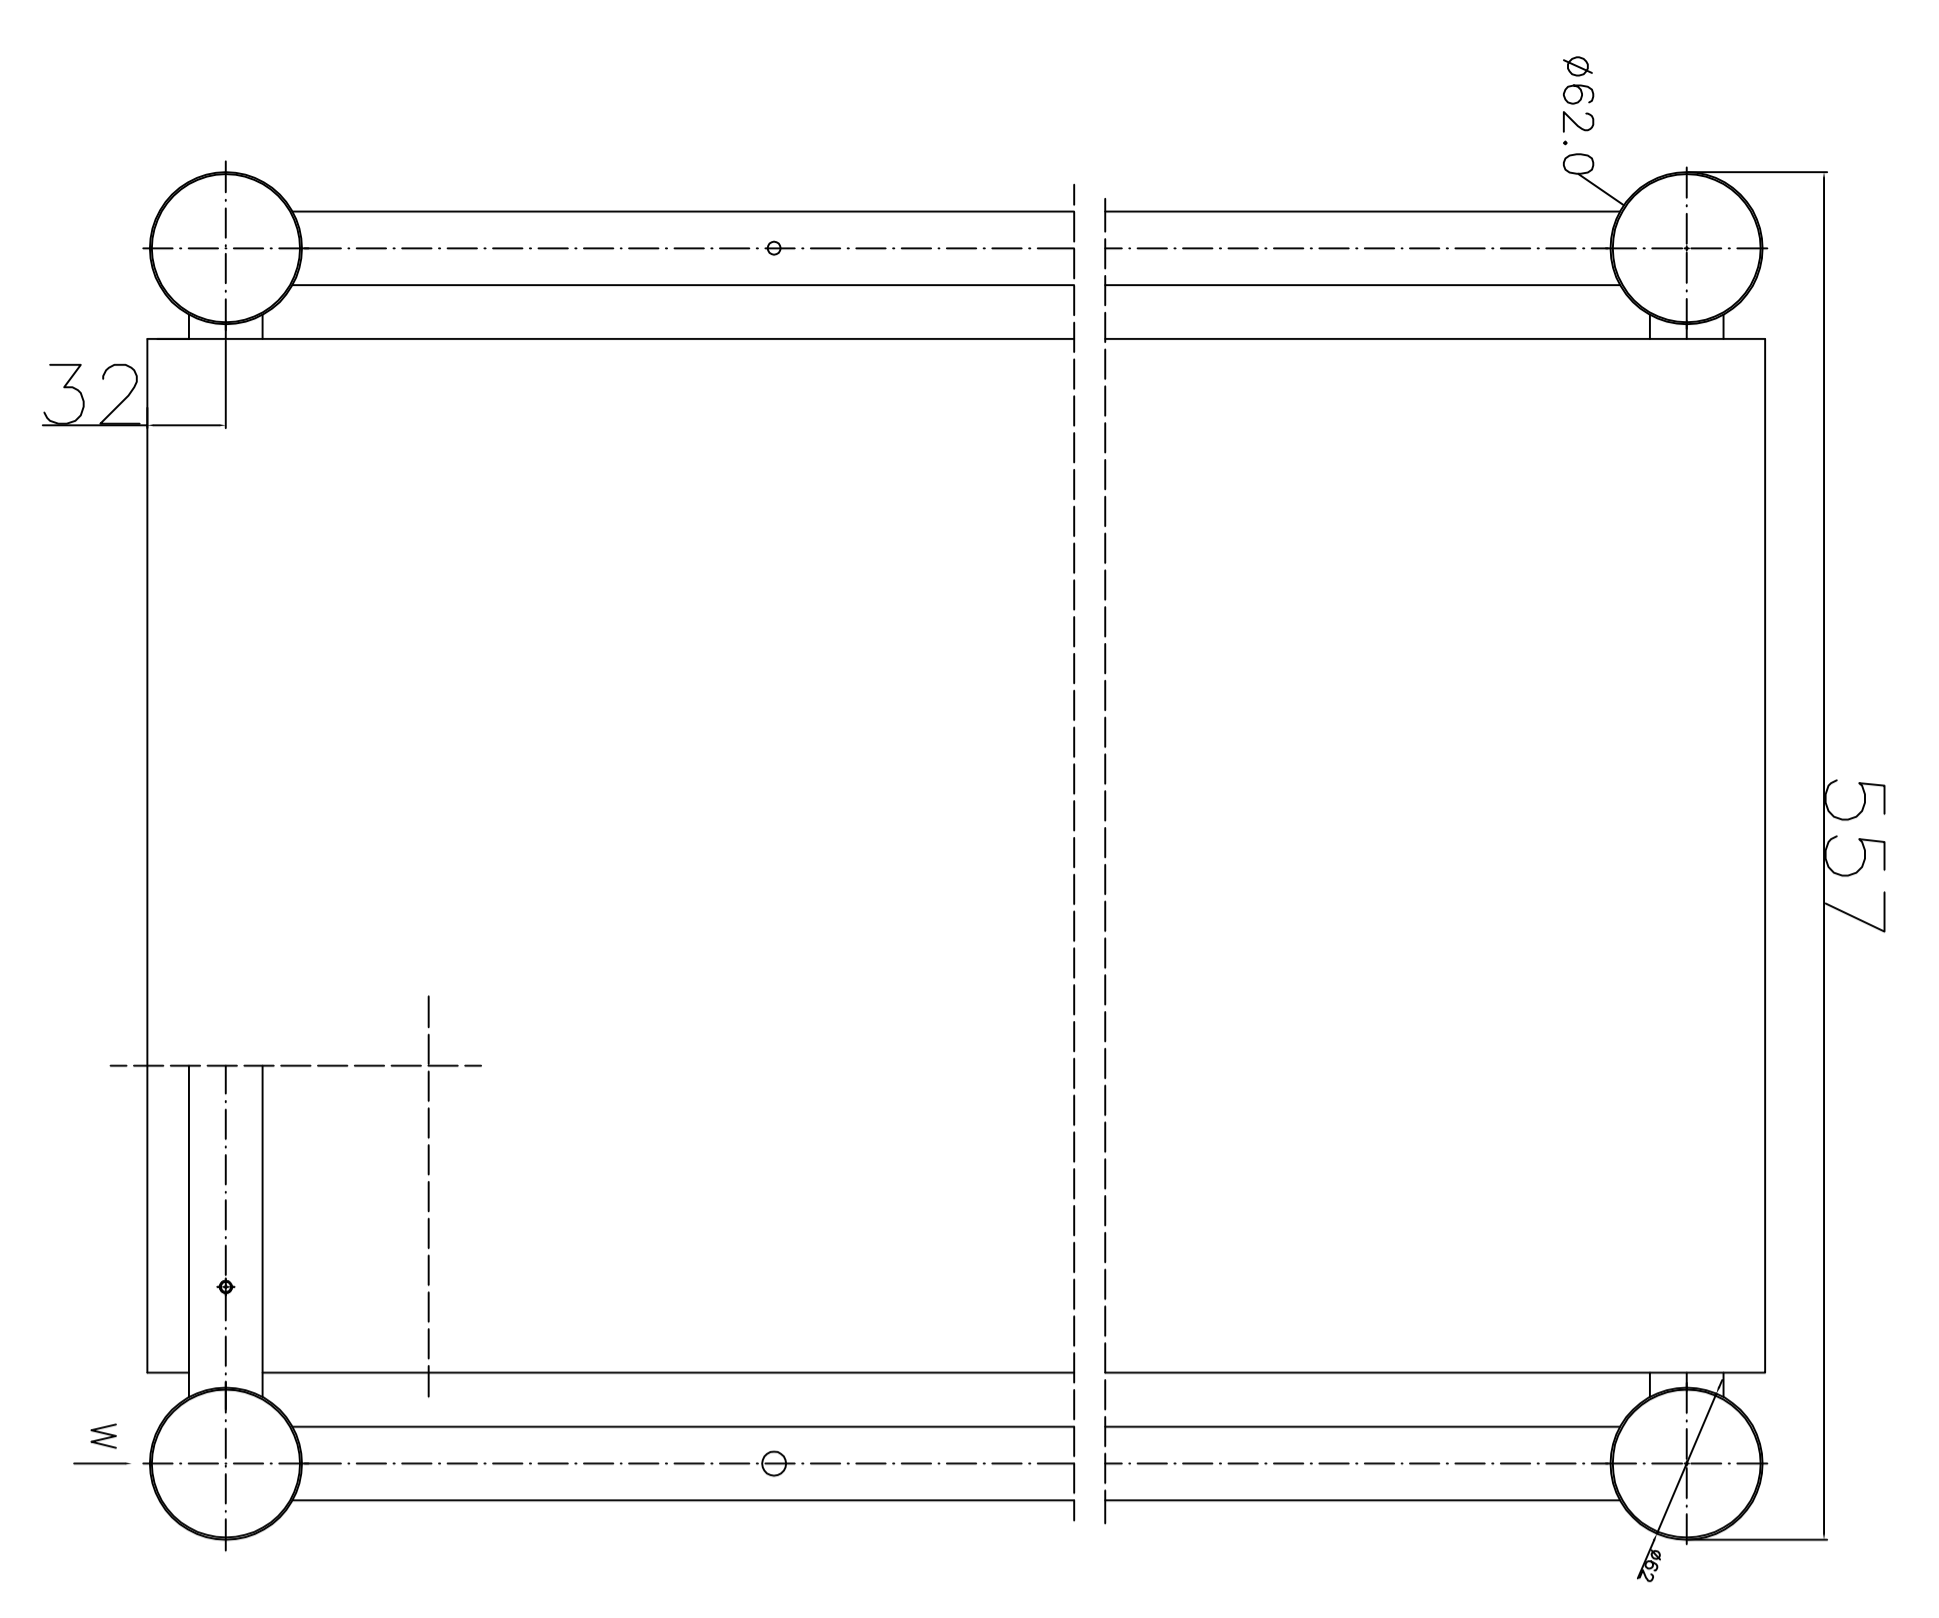

# Wymiary stolika proponowane

możliwe inne wymiary:

- 1390
- 1532,5
- 1797,5
- 1940

możliwe inne wymiary:

- 595,3
- 1125
- 1390
- 1532,5
- 1797,5