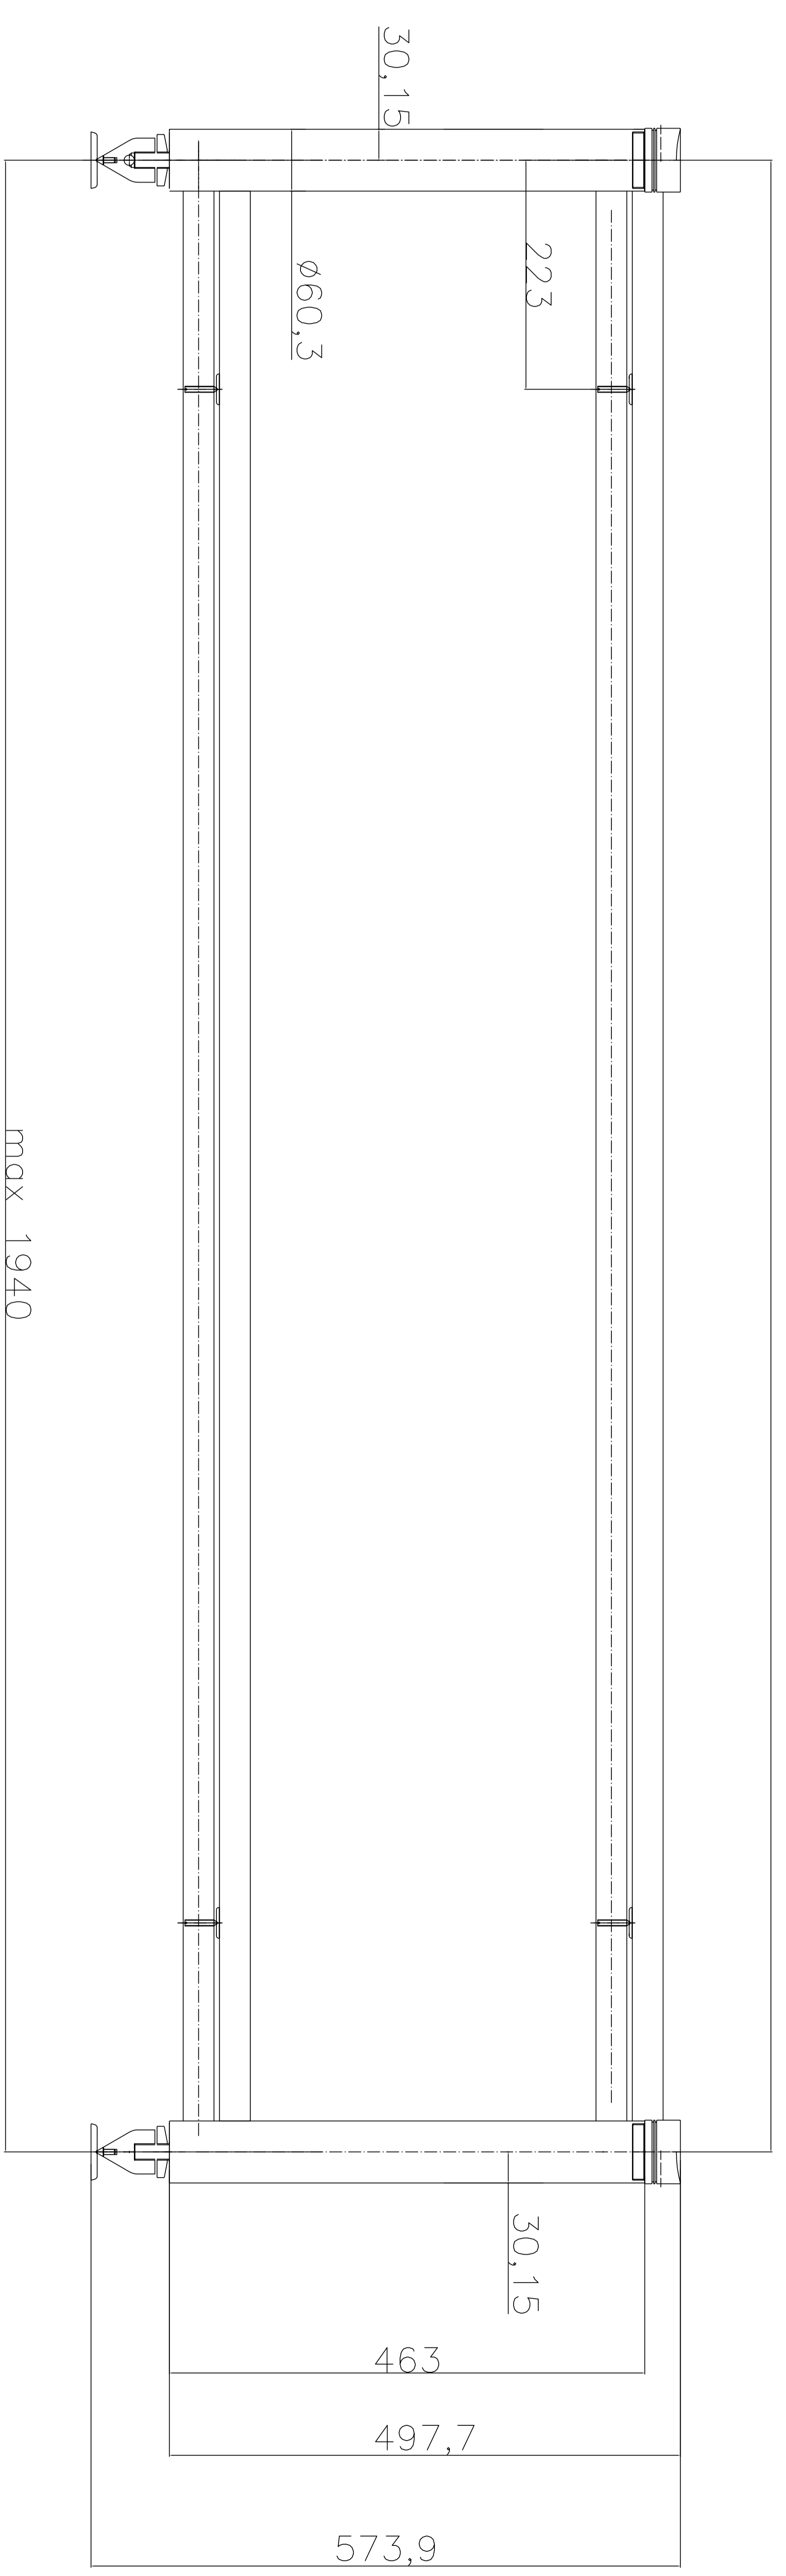

# Wymiary stolika proponowane

możliwe inne wymiary:

- 1390
- 1532,5
- 1797,5
- 1940

możliwe inne wymiary:

- 595,3
- 1125
- 1390
- 1532,5
- 1797,5