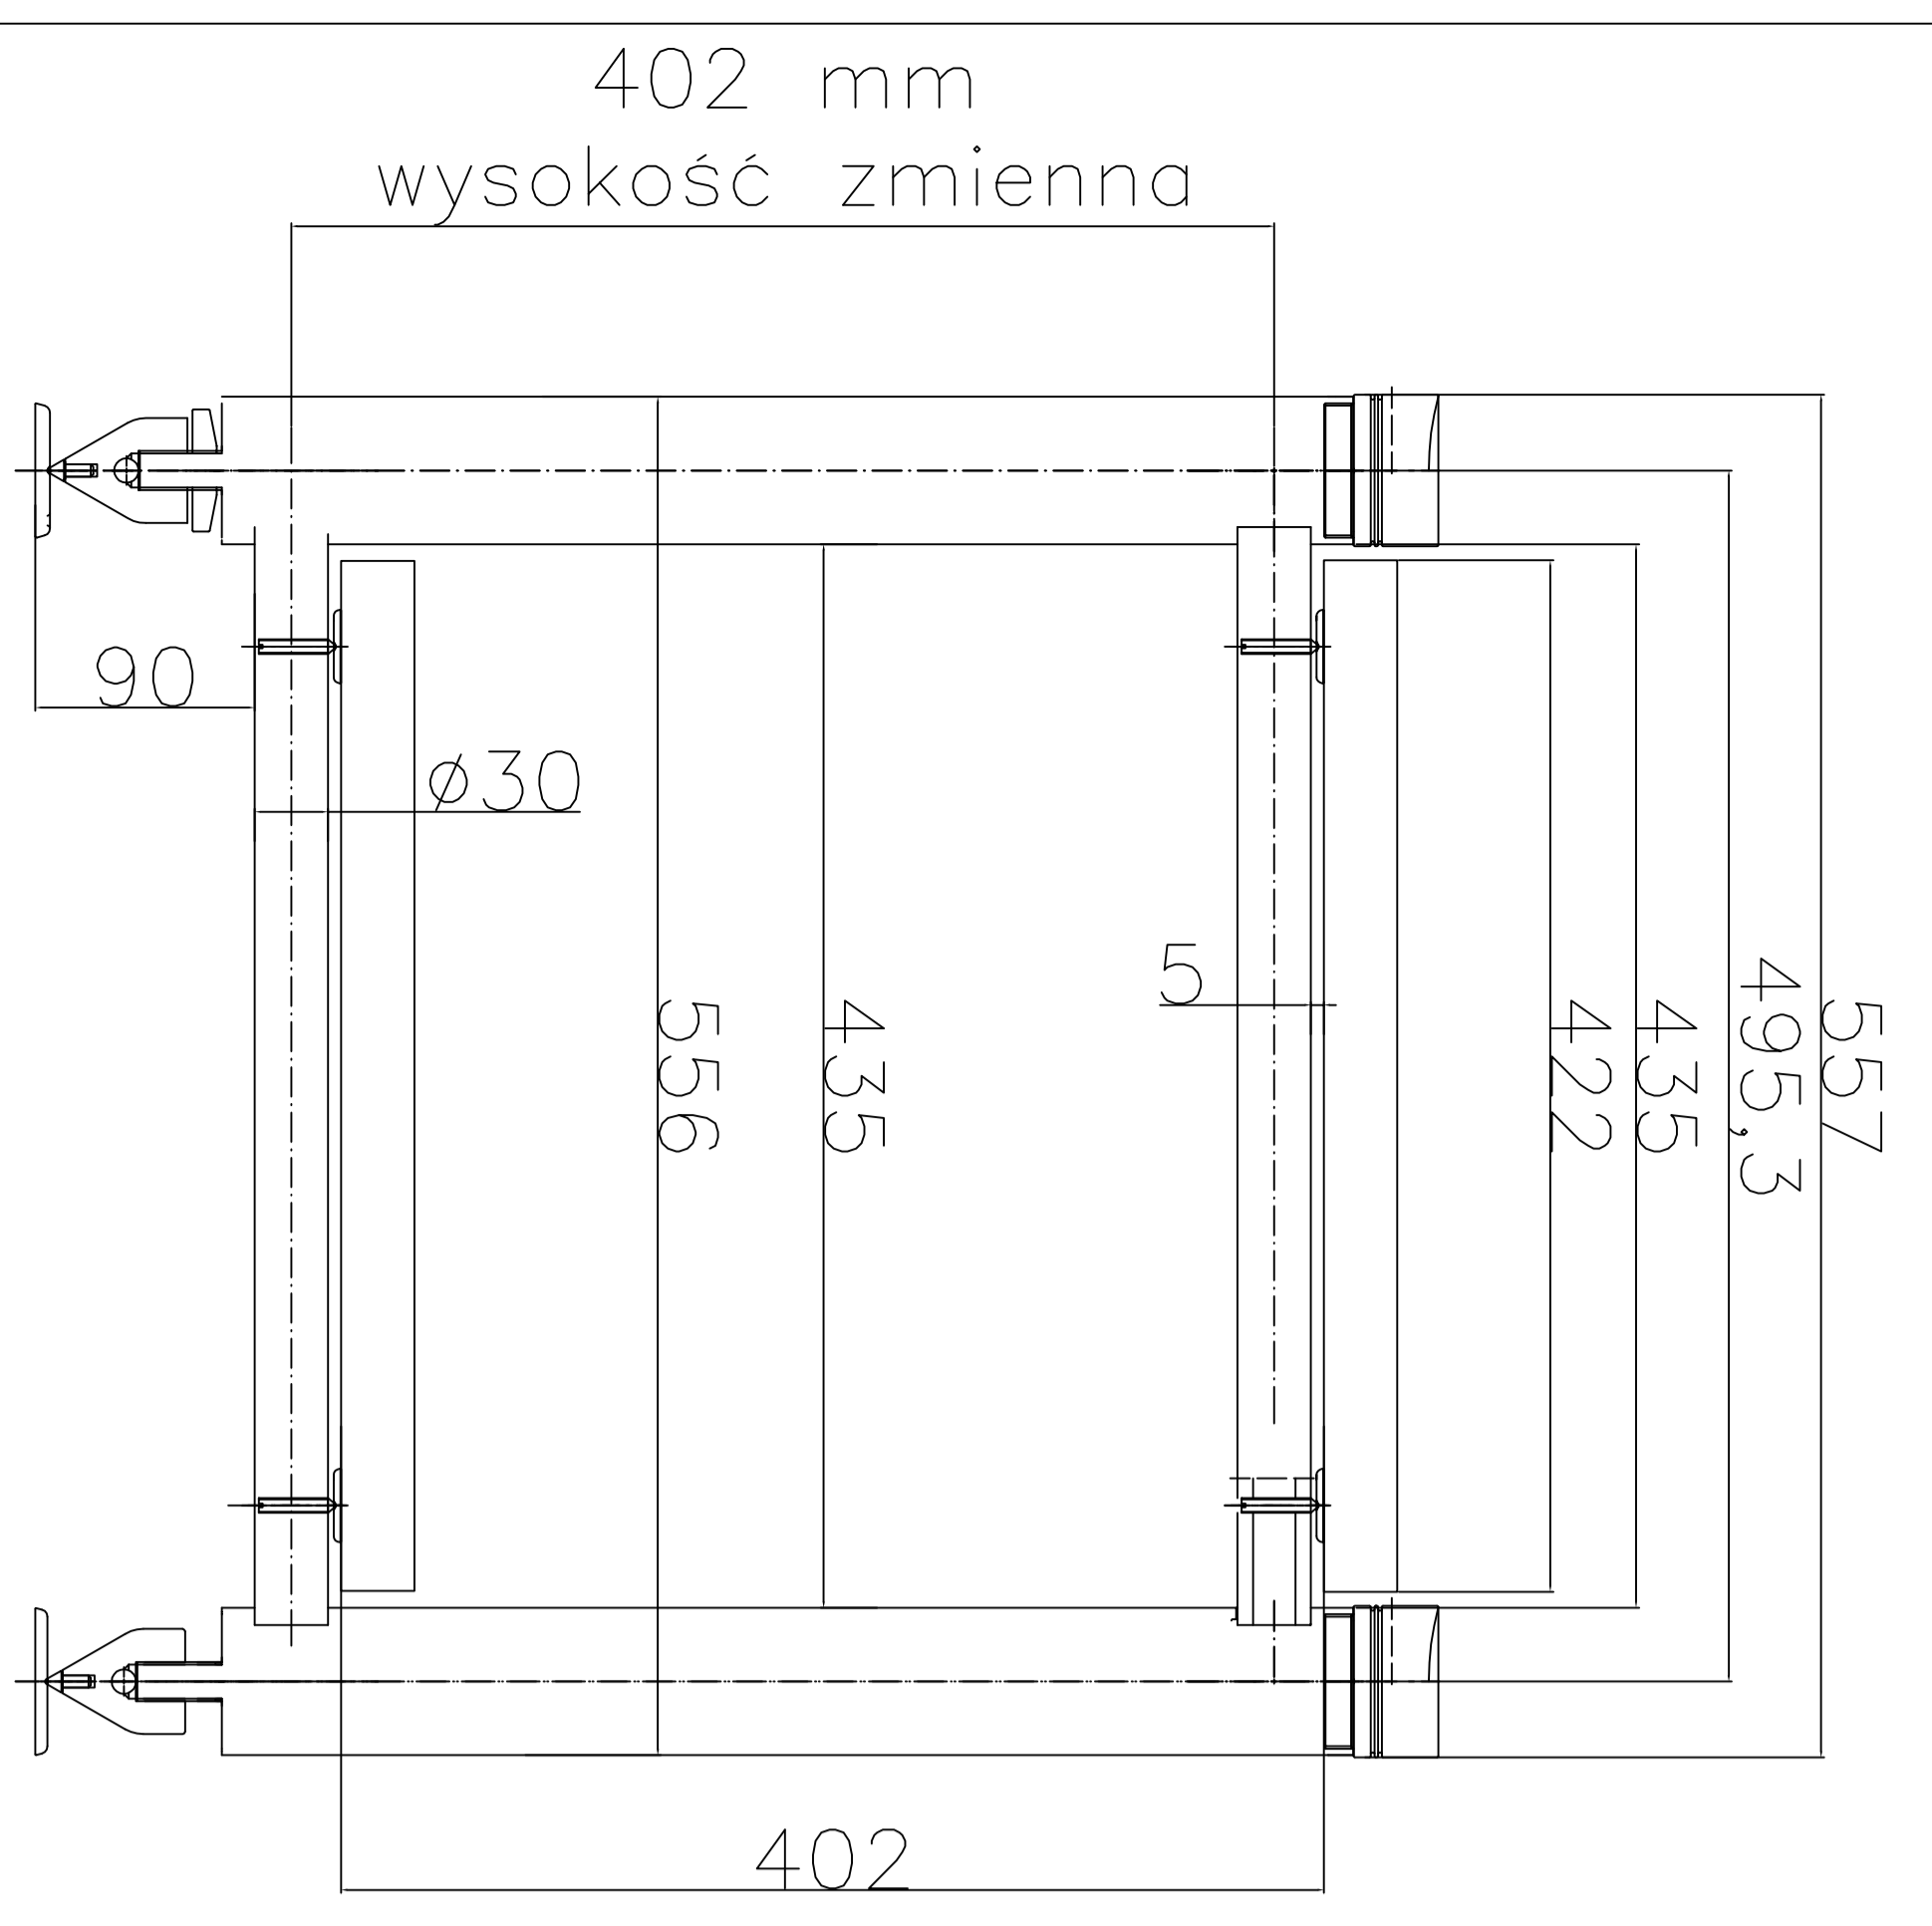

# Wymiary stolika proponowane

możliwe inne wymiary:

- 1390
- 1532,5
- 1797,5
- 1940

możliwe inne wymiary:

- 595,3
- 1125
- 1390
- 1532,5
- 1797,5