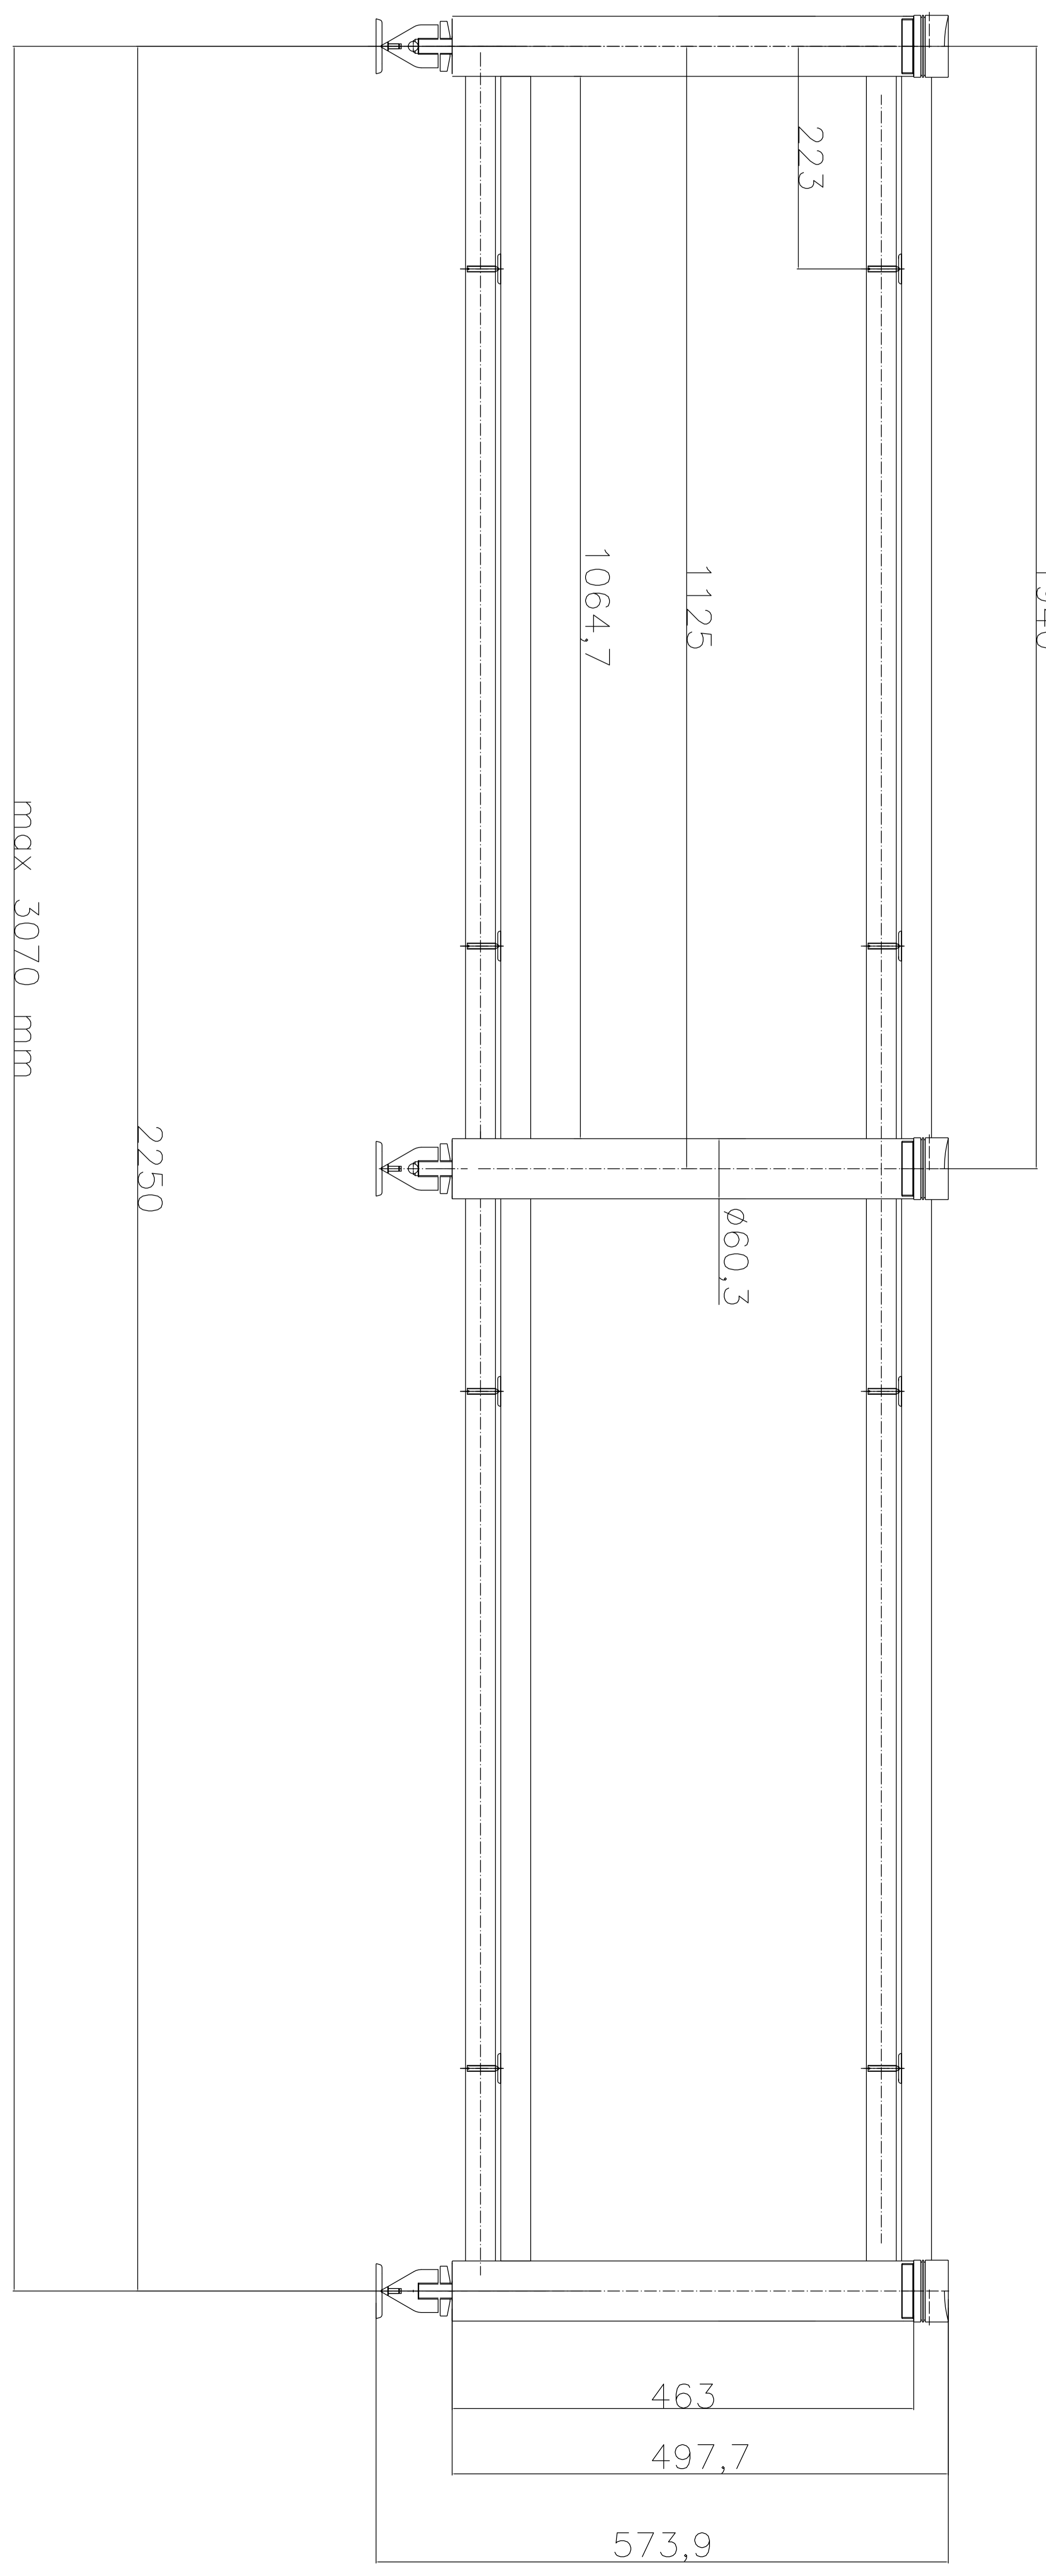

# Wymiary stolika proponowane

możliwe inne wymiary:

- 1390
- 1532,5
- 1797,5
- 1940

możliwe inne wymiary:

- 595,3
- 1125
- 1390
- 1532,5
- 1797,5